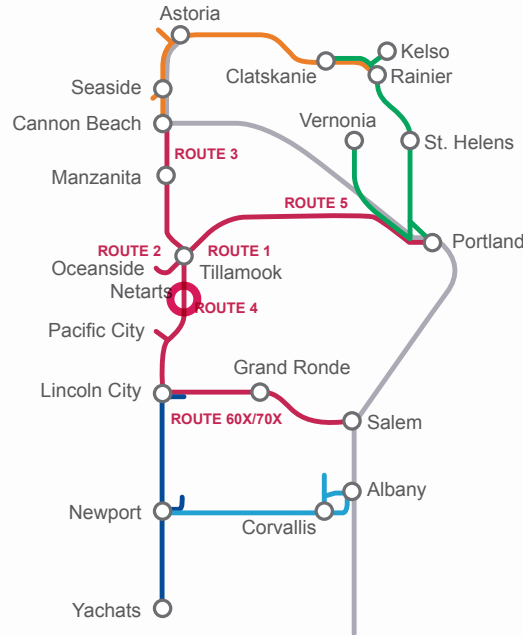

nwCONNECTOR
 NWCONNECTOR.ORG

NWCONNECTOR Visitor Pass/ Pase Para Visitantes
 3 Days/ 3 Días \$25
 7 Days/ 7 Días \$30

(includes a round trip to Portland or Salem and unlimited travel on NWConnector routes/ Incluye un viaje redondo a Portland o Salem y viajes ilimitados en las rutas de NWConnector)

Greyhound
 greyhound.com | 1-800-231-2222

Amtrak
 amtrak.com | 1-800-872-7245

Tri-Met
 trimet.org | 503-238-7433

Route/ Ruta 1 Tillamook Town Loop

Effective January 23, 2022
 A partir del 23 de enero de 2022

**Tillamook County
 Transportation District**

ROUTE/ RUTA 1 Tillamook Town Loop

SERVICE OPERATES 7 DAYS A WEEK
EL SERVICIO OPERA LOS 7 DÍAS DE LA SEMANA

Bus Stops/ Parada de autobús

 Park and Ride/ Servicio de estacionamiento y transporte