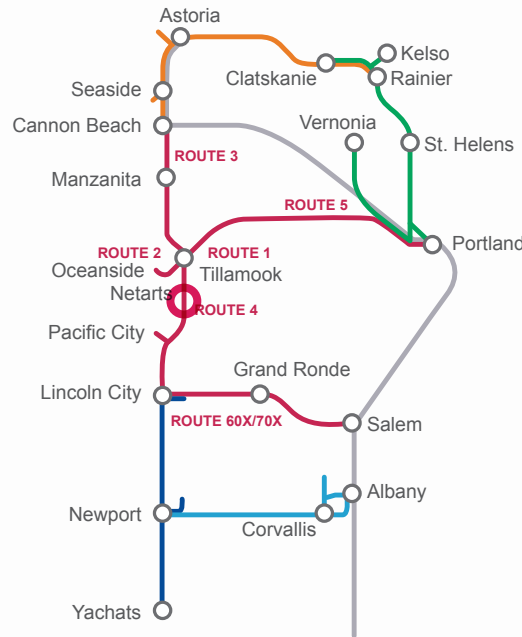

Fares/ Tarifas

Day Pass/ Pase diario

All Day Unlimited Use/ Uso

Ilimitado Durante Todo el Día.....$3.00

Reduced/ Descuento.....$1.50

Child Fares/ Tarifas Para Niños

Child/ Niño (0-18).....FREE

Single Fare (per route)/ Tarifa única (por ruta)

Regular/ Regular.....$1.00

Reduced/ Descuento.....$0.50

With Deviation/ Con desviación....$2.00

Reduced with Deviation/ reducido con la desviación...$1.50

Monthly Pass/ Pase de Un Mes

Regular/ Regular.....$30

Reduced/ Descuento.....$20

Deviation 10-Trip Passes/

Pases de desviación de 10 viajes

Regular/ Regular.... $20.00

Reduced fares offered for age 60+, children, & individuals with verifiable short or long term disability/ Se ofrecen tarifas con descuento para mayores de 60 años, niños y personas con discapacidades de corto o largo plazo comprobables.

No Bus Service/

No Hay Servicio de Autobuses

New Years Day/ Año Nuevo

Thanksgiving Day/ Día de Acción de Gracias

Christmas Day/ Navidad

Route & Schedule Info/

Información de Rutas y Horarios

800-815-8283

www.TillamookBus.com

800-735-2700/TTY

nwCONNECTOR
NWCONNECTOR.ORG

NWCONNECTOR Visitor Pass/ Pase Para Visitantes

3 Days/ 3 Días $25

7 Days/ 7 Días $30

(includes a round trip to Portland or Salem and unlimited travel on NWConnector routes/ Incluye un viaje redondo a Portland o Salem y viajes ilimitados en las rutas de NWConnector)

CONNECTING SERVICES/ SERVICIOS DE CONEXIÓN

Lincoln County Transit

nwconnector.org | 541-265-4900

Sunset Empire Transportation District

nwconnector.org | 503-861-7433

Point Bus

oregon-point.com | 1-888-846-4183

Greyhound

greyhound.com | 1-800-231-2222

Amtrak

amtrak.com | 1-800-872-7245

Tri-Met

trimet.org | 503-238-7433

ROUTE/ RUTA 4 Tillamook - Lincoln City

Effective January 22nd, 2023
A partir del 22 de enero de 2023