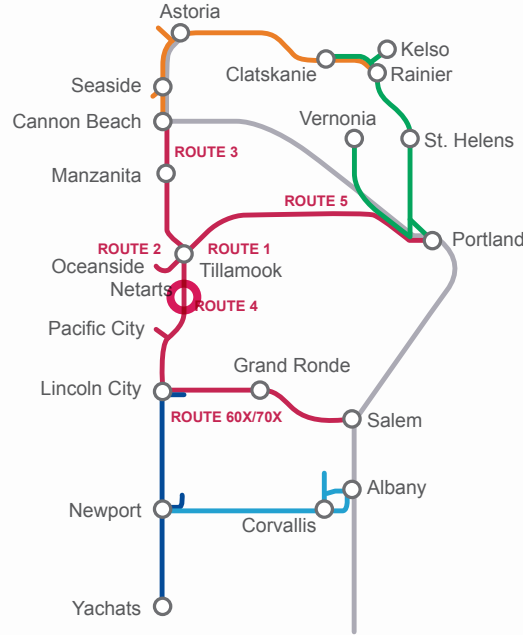

**nwCONNECTOR**  
 NWCONNECTOR.ORG

**NWCONNECTOR Visitor Pass/ Pase Para Visitantes**  
 3 Days/ 3 Días \$25  
 7 Days/ 7 Días \$30

(includes a round trip to Portland or Salem and unlimited travel on NWConnector routes/ Incluye un viaje redondo a Portland o Salem y viajes ilimitados en las rutas de NWConnector)

# ROUTE/ RUTA 2B

## Port of Tillamook Bay

SERVICE OPERATES 7 DAYS A WEEK  
EL SERVICIO OPERA LOS 7 DÍAS DE LA SEMANA

Transit Center 2nd & Laurel	Trask River RV Park	Corrections	Helping Hands	Air Museum
1	2	3	4	5
<b>Southbound</b>				
7:50	7:57	8:01	8:02	8:04
11:15	11:22	11:26	11:27	11:29
<b>2:15</b>	<b>2:22</b>	<b>2:26</b>	<b>2:27</b>	<b>2:29</b>
<b>4:53</b>	<b>5:00</b>	<b>5:04</b>	<b>5:05</b>	<b>5:07</b>